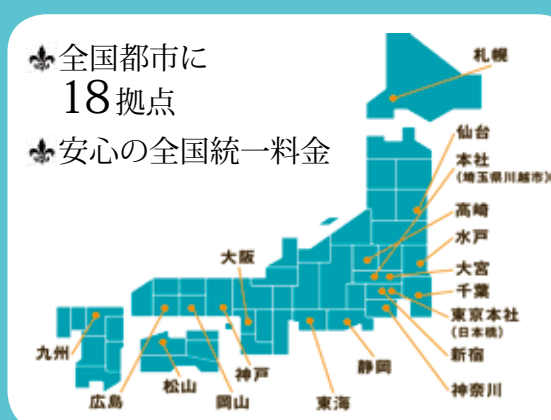

信頼実績 相談・見積り
43年 無料