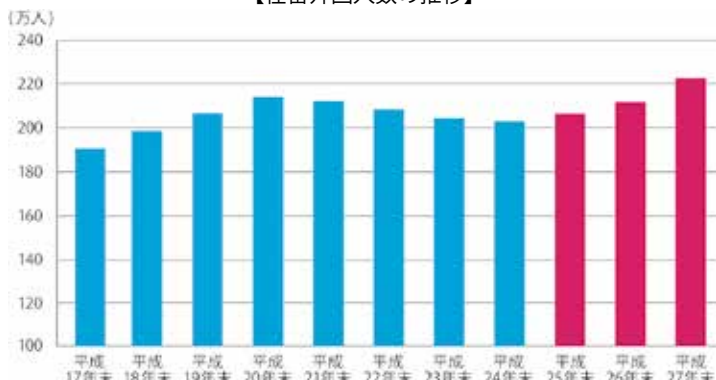

【国籍・地域別在留外国人数】

外国人旅行者の安全対策も視野に

2020年に向けて、滞在外国人の安全対策にも、原一探偵事務所では視野に入れていく。今年3月、民泊新法案が閣議決定し、早ければ2018年1月にも施行予定です。原一探偵事務所では、安心して海外の方が日本に滞在できるように、盗聴・盗撮機器の発見など技術力を生かしたサポートを考えています」

【在留外国人数の推移】